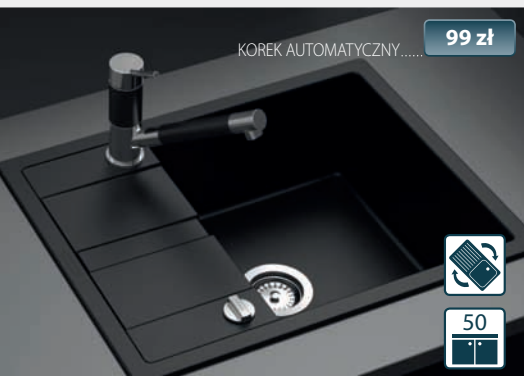

KOREK AUTOMATYCZNY.....

99 zł

RONDA D-100L CRISTALITE+
650x500 mm

999 zł

zlewozmywak CRISTALITE+® / korek manualny / dostępny w kolorach: onyx, moonstone, croma, alpina

50

DESKA SZKLANA.....
uniwersalna, czarna lub satynowa

299 zł