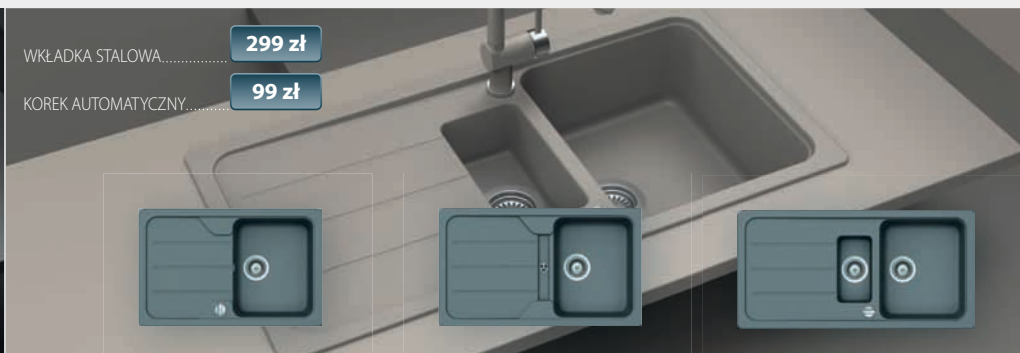

WKŁADKA STALOWA.....

299 zł

KOREK AUTOMATYCZNY.....

99 zł

FORMHAUS D-100S
780x500 mm

699 zł

zlewoz. CRISTALITE+® / dostępny w kolorach: onyx, croma, alpina / korek manualny

45

FORMHAUS D-100
860x500 mm

799 zł

zlewoz. CRISTALITE+® / dostępny w kolorach: onyx, croma, alpina / korek manualny

45

FORMHAUS D-150
1000x500 mm

899 zł

zlewoz. CRISTALITE+® / dostępny w kolorach: onyx, croma, alpina / korek manualny

60