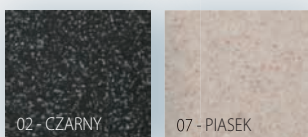

KOLORY ZLEWOZMYWAKÓW GRANITOWYCH BERG

**KOLORY
PODSTAWOWE**

REALIZACJA NA BIEŻĄCO