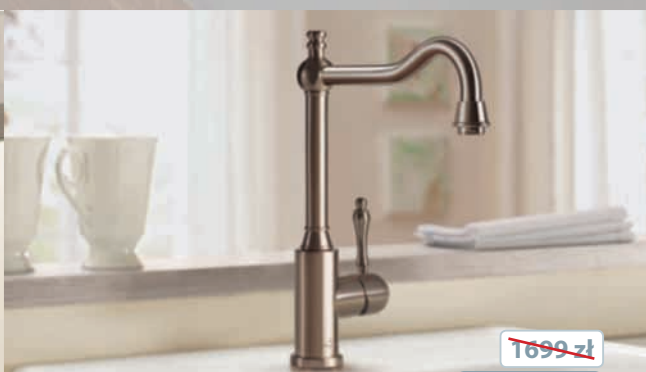

62 korek automatyczny

~~3598 zł~~
3098 zł
~~3199 zł~~
2699 zł

9241 00 LE / LC AVIA

bateria zlewozmywakowa retro / zasięg wylewki 230 mm / wysokość od blatu 335 mm / stal polerowana (LE) lub szorstkowana (LC)