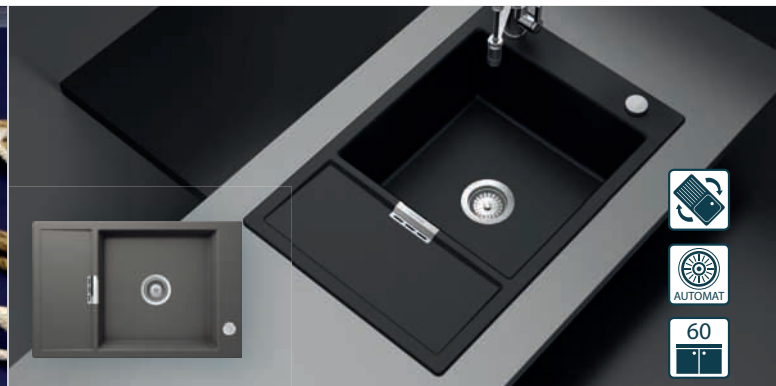

MONO D-100 XS CRISTADUR
780x510 mm

1499 zł

zlewozmywak CRISTADUR® / dostępny w kolorach: magnolia, magma, polaris, silverstone

CRISTADUR® oprócz cech właściwych dla Cristalite+® posiada niezwykle drobnoziarnistą, praktycznie bezporową strukturę, dzięki której powierzchnia zlewozmywaka jest jedwabście gładka i odporna na brud, odbarwienia oraz możliwość powstawania zarysowań.

dostępne kolory:

CRISTALITE+® oraz Cristadur® zostały opracowane przez Schock w celu spełnienia wymagań nowoczesnych kuchni. Ekstremalnie odporne, trwale i łatwe w czyszczeniu – czerwone wino, kawa i ciężkie garnki nie mają prawa pozostawić absolutnie żadnych śladów. Bezpieczne dla żywności – jony srebra wtopione w masę granitową zapobiegają rozwojowi bakterii.

dostępne kolory:

Uwaga