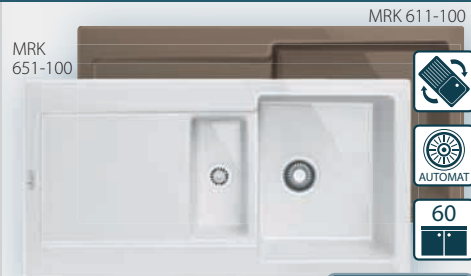

MARIS MRK 611-100
1000x510 mm

2999 zł

MARIS MRK 651-100
1000x510 mm

3199 zł

komory podwieszane z Fraceramu / wyst. w kolorach Fraceram

PROMOCJA

* PRZY ZAKUPIE BATERII DO WODY FILTROWANEJ FRANKE Z NINIEJSZEGO KATALOGU OTRZYMASZ SYSTEM FILTRUJĄCY FRANKE CLEAR WATER ZA 50% CENY