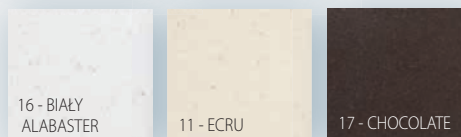

KOLORY ZLEWOZMYWAKÓW GRANITOWYCH BERG

**KOLORY
PODSTAWOWE**

REALIZACJA NA BIEŻĄCO

REALIZACJA DO 3 TYGODNI

**KOLORY
EXCLUSIVE**

REALIZACJA NA BIEŻĄCO

REALIZACJA DO 4 TYGODNI

KAŻDY ZLEWOZMYWAK GRANITOWY BERG