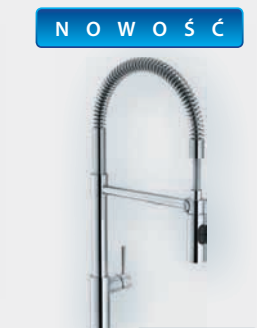

FLEXUS SEMI-PRO

799 zł

bateria zlewozmywakowa z wylewką 360° / wylewka z funkcją prysznica / magnetyczny uchwyt wylewki / funkcja WaterSaving / chrom